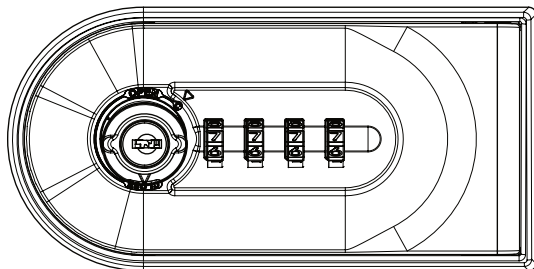

Schlüsselsafe

**Schutzrechte: Patentierte Funktionen
nach DE 50 2010 004 511.2
Angemeldetes Design**

In dem SUDHAUS-Schlüsselsafe kann der Nutzer schnell und sicher seinen Schlüssel deponieren.

Ein stabiles Gehäuse aus Zinkdruckguss vereint mit der patentierten Funktion des Zahlenkombinationschlosses bietet dem Nutzer eine bequeme Handhabung mit einem hohen Schutz vor Einbruch und Diebstahl.

Produktdetails

- Stabiles Gehäuse aus Zinkdruckguss
- Einsatzgebiete: kontaktlose Schlüsselübergabe für die Ferienwohnung (airbnb), Mietwagen- Annahme/ Rückgabe, Notschlüsseldepot
- 4-rädrige Zahlenkombination mit 10.000 Kombinationsmöglichkeiten
- Sekundenschnelle Notöffnung mit Master-Key
- Keine Wartung
- Keine Verwaltung von Usern erforderlich